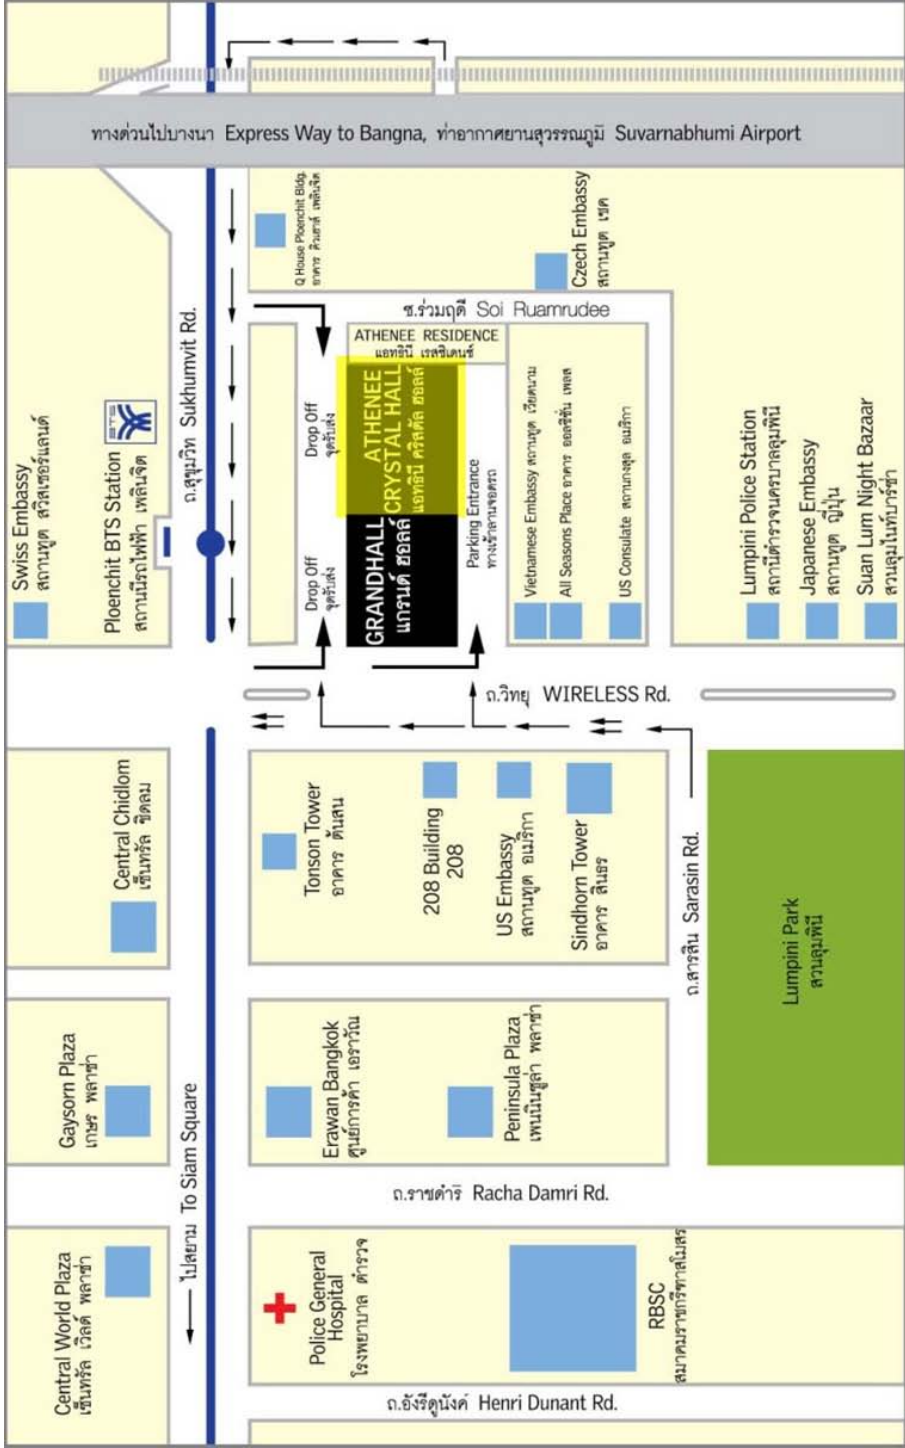

แผนที่ตั้งสถานที่จัดการประชุมสัมมนาอยู่ติดถนนประจำที่ 2561 บริษัท เสริมสุข จำกัด (มหาชน)

ณ โรงแรม ดี แอทธินิ โฮเทล แบงค็อก, อะลั๊กซ์ซูรี คอลเล็คชั่น โฮเทล ห้องแอทธินิ คริสตัล ฮอลล์ บี (ชั้น 3 ชั้นแอทธินิ ทาวเวอร์)

**วิธีการเดินทางไปยังสถานที่ประชุม (Traveling Options to Meeting Location)**

The Athenee Hotel, A Luxury Collection Hotel, Bangkok

61 Wireless Road (Withthayu), Lumpini, Pathumwan

Bangkok, 10330 Thailand